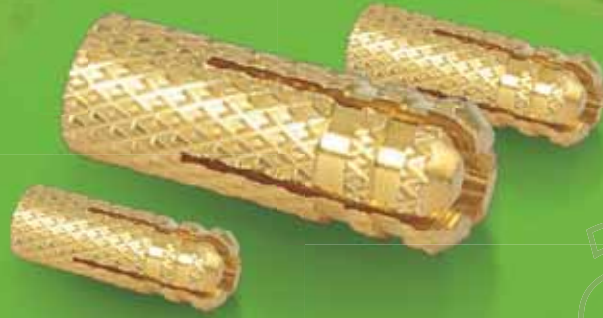

a
apertura
centrada

d
doble collarín
anclaje

t
acos de latón

brass anchor

cheville laiton

ref	métrica	box
903S08	4	200
903S09	6	100
903S58	8	100
903S59	10	150/bp

acces para

t
tuercas

nuts

écrous

ref	métrica	box
903S06	4	200
903S07	6	200
903S28	8	1000
903S55	10	100/bp

a
randelas

washers

rondelles

ref	métrica	box
903S03	4	200
903S11	6	200
903S29	8	1000
903S64	10	100

m
manguitos hexagonales

hexagonal coupling nuts

raccords hexagonals

ref	métrica	box
903S04	4	200
903S05	6	100
903S27	8	100
903S57	10	50/bp

p
palomillas tipo gancho

toggle wings with hook rods

segments a ressort avec tiges crochet